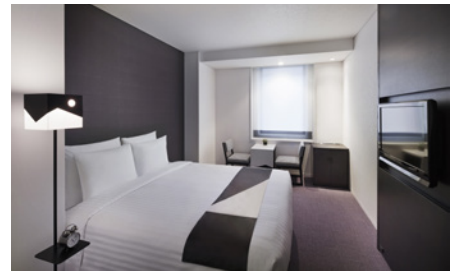

도쿄 긴자

숙박

COURTYARD BY MARRIOTT 도쿄역점

COURTYARD BY MARRIOTT

도쿄역에서 도보 4분, 긴자 지역도 도보로 이동할 수 있는 최적의 위치, 개성적인 컨셉의 스타일리시한 객실, 110개 이상 국가 및 지역에서 5,700개 이상의 호텔을 보유하고 있는 메리어트 브랜드의 호텔입니다.

웰컴 드링크 제공

ウェルカムドリンク提供

홈페이지	https://www.cytokyo.com/ (한국어 제공)
주소	東京都中央区京橋2-1-3 2-1-3 Kyobashi Chuou-ku, Tokyo
전화번호	03-3516-9600
영업시간	24시간
비고	-

1. 결제 시 반드시 쿠폰을 제시해 주세요.
2. BC 유니온페이카드 결제 시 혜택 적용됩니다.
3. 가맹점 사정에 따라, 예고 없이 혜택 내용이 일부 변경되거나 중지될 수 있으며, 점포 영업이 중지될 수도 있습니다.
4. 본 쿠폰복의 혜택은 특별한 기재가 없는 한, 회원당 1인 1회 사용 가능합니다.
5. 다른 혜택과 중복 적용 불가능합니다.
6. 세일 상품 및 서비스의 경우 쿠폰이 적용되지 않을 수 있습니다.
7. 세금 및 레스토랑의 서비스 요금 등은 본 쿠폰이 적용되지 않을 수 있습니다.
8. 카드 발행사는 가맹점이 제공하는 서비스 또는 상품으로 인해 발생하는 모든 문제에 대해 일체 책임을 지지 않습니다.